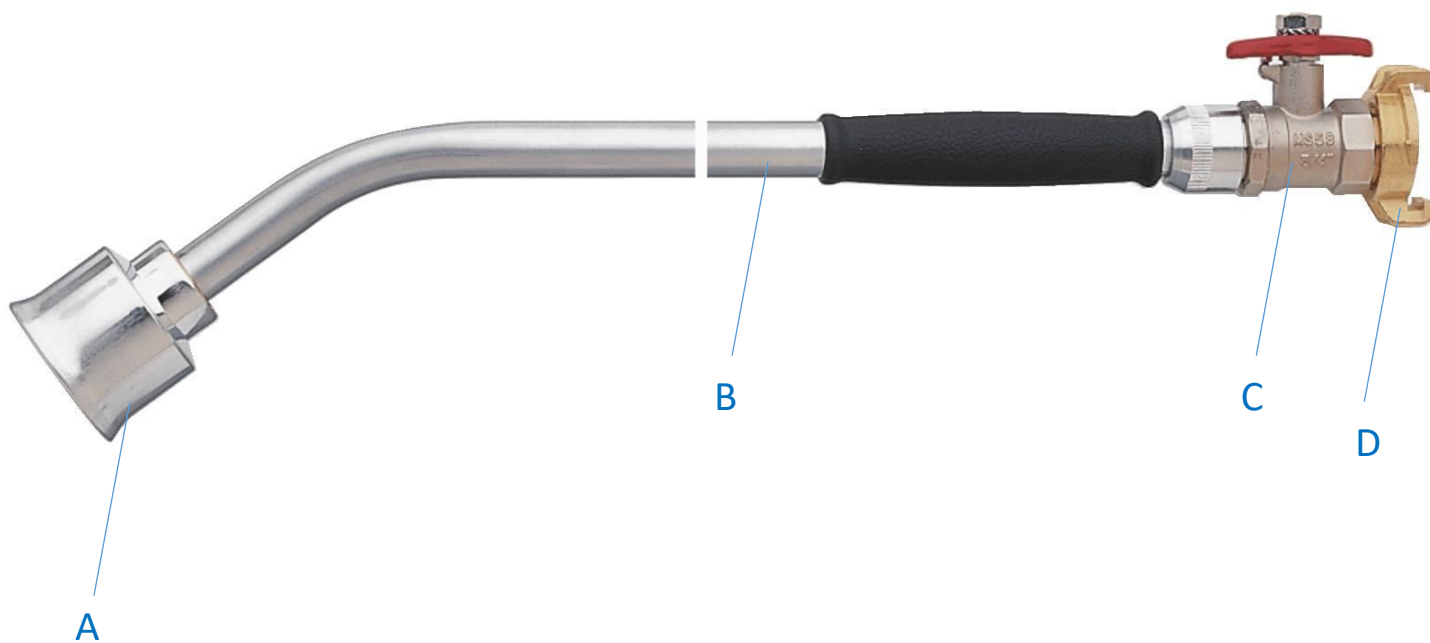

Ersatzteilliste

GEKA® Garten-Giessgerät SOFT RAIN / 50903.002

A	GEKA® plus-Giesskopf	50903.203
B	GEKA® Auslaufrohre für «soft rain» L-60 cm	50903.901
C	GEKA® Kugelventil für Giessgeräte G $\frac{3}{4}$ - G $\frac{3}{4}$	50903.012
D	GEKA® plus-Gewindestück mit Aussengewinde G $\frac{3}{4}$	55202.002