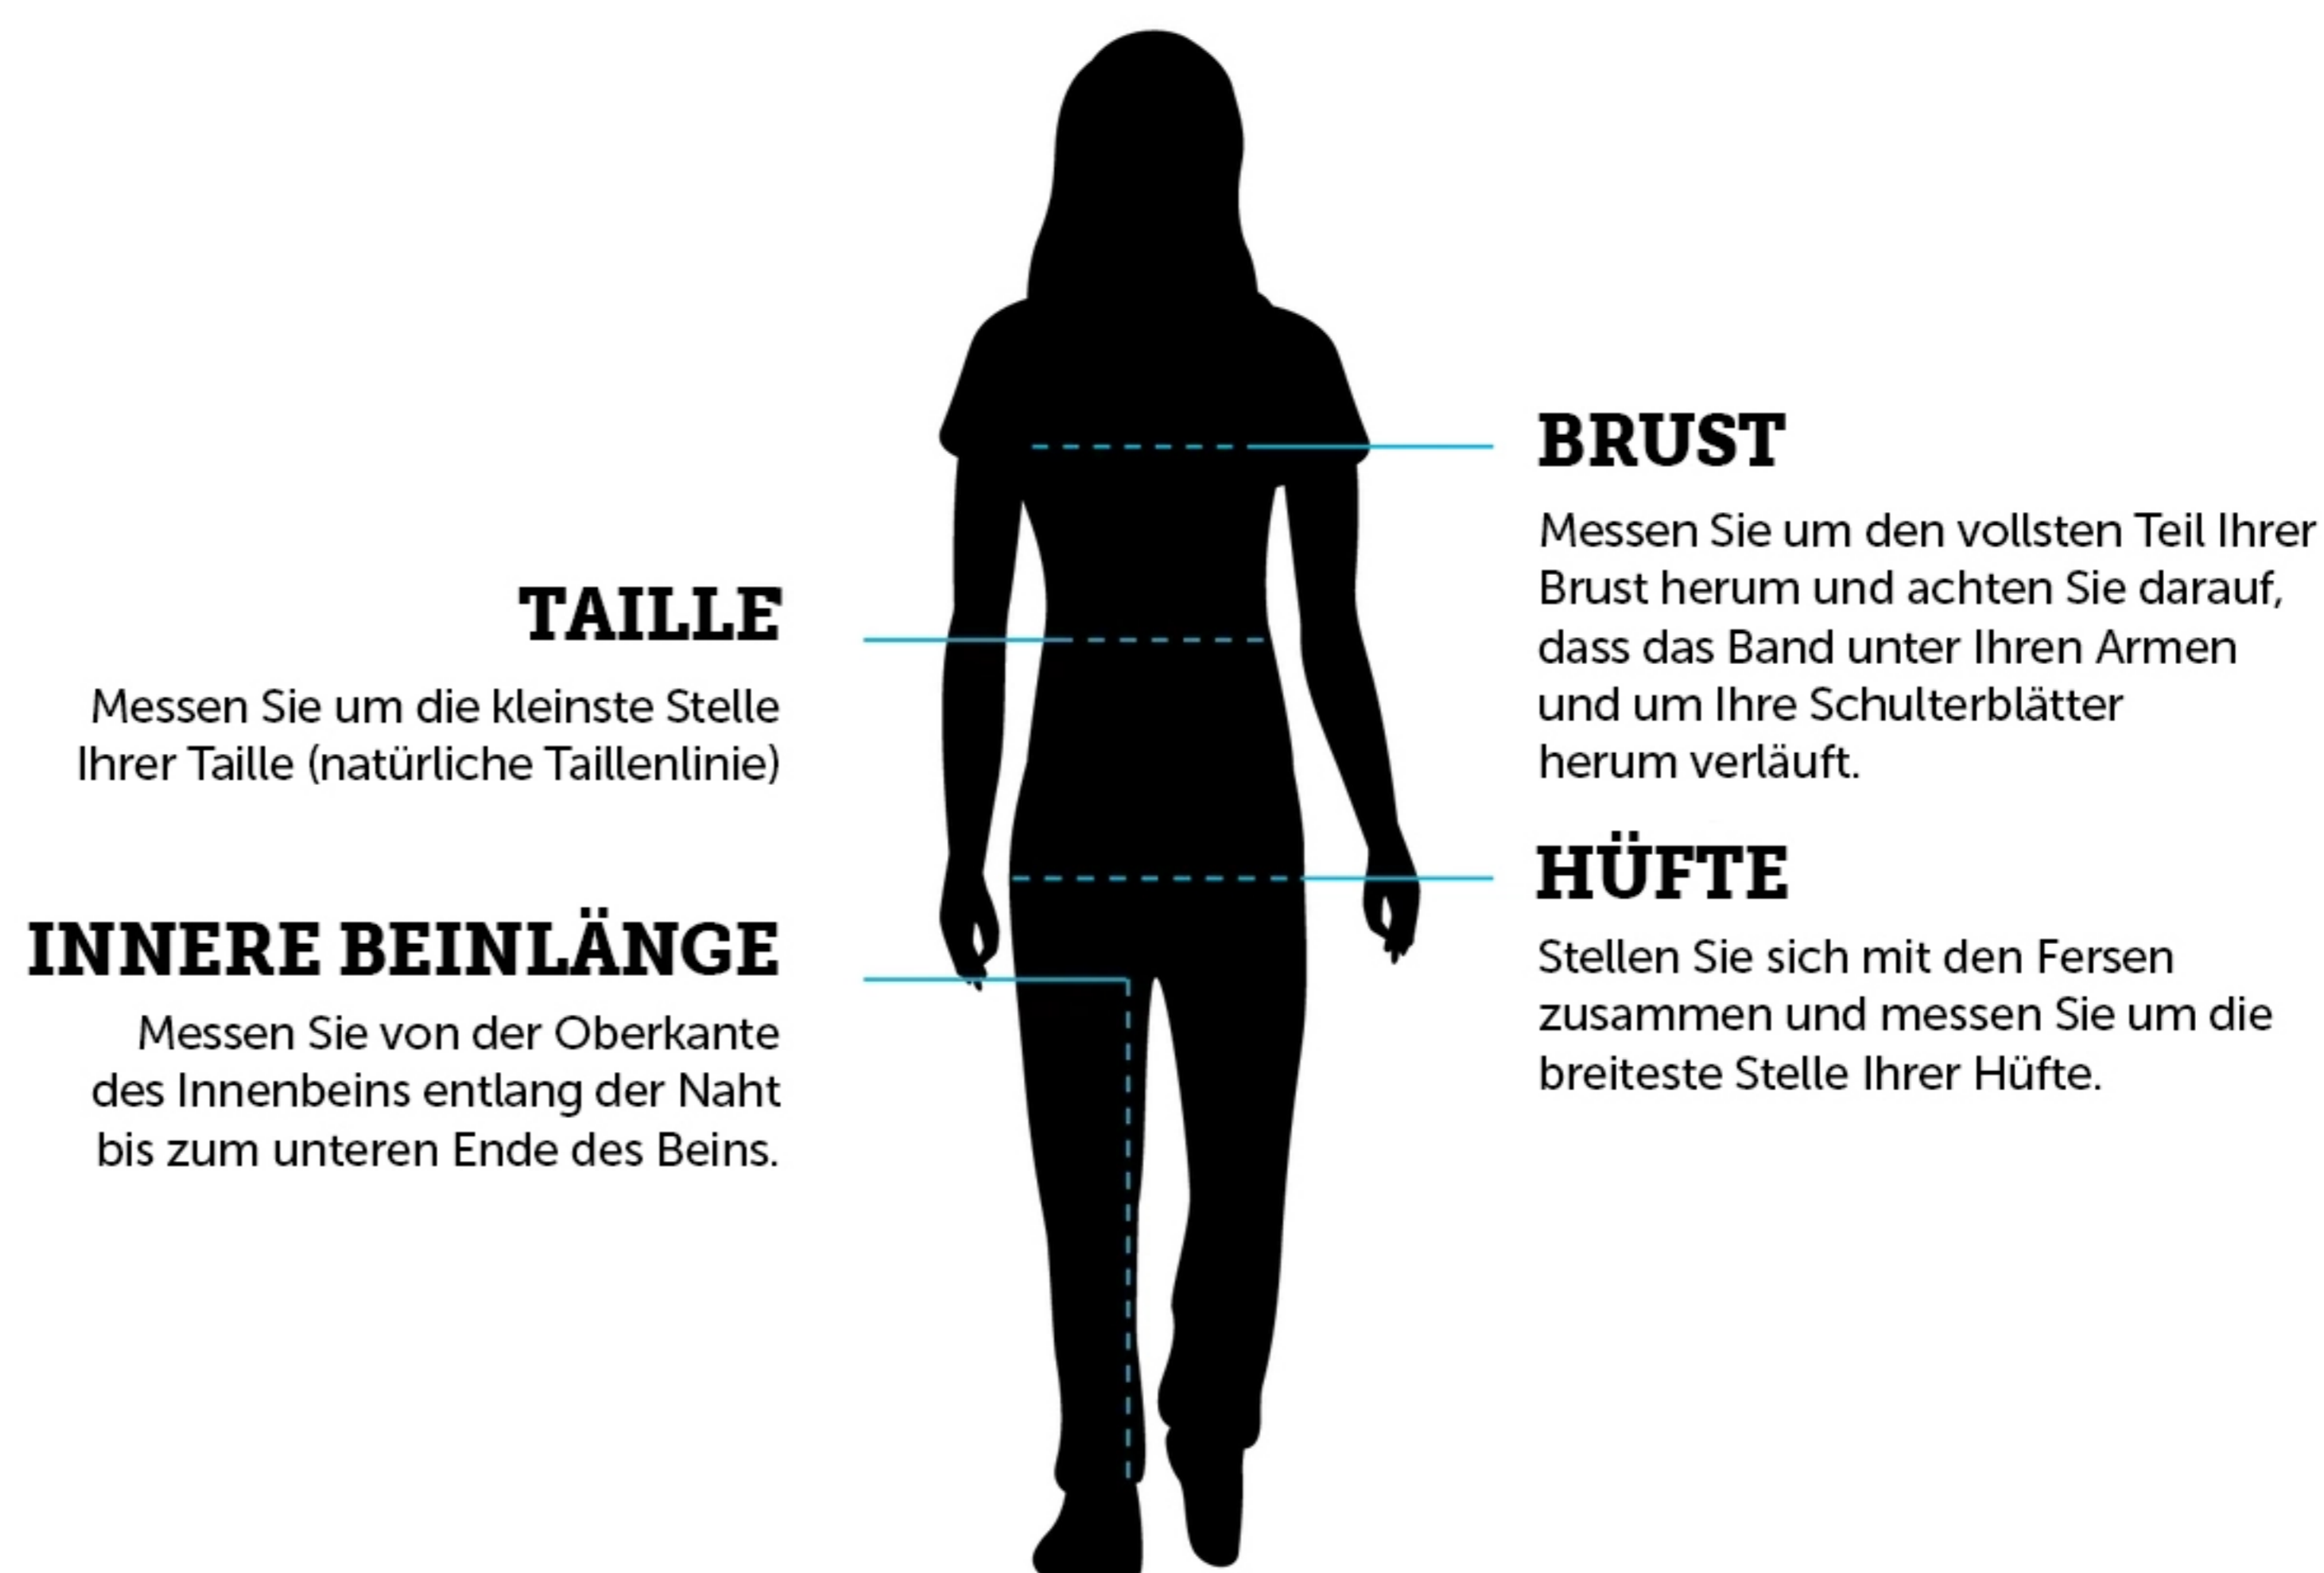

MEN

MEASURE SIZE GUIDE

	BRUST		TAILLE		INNERES BEIN	
	cm	in	cm	in	cm	in
XS	85	33.5"	80	31.5"	81	31.9"
S	91	35.8"	84	33.1"	82	32.3"
M	97	38.2"	88	34.6"	82	32.3"
L	103	40.6"	93	36.7"	82	32.3"
XL	109	42.9"	98	38.6"	82	32.3"
2X	117	46"	104	40.9"	83	32.7"
3X	125	49.2"	111	43.7"	83	32.7"
4X	133	52.4"	117	46"	84	33"
5X	141	55.5"	123	48.4"	84	33"
6X	149	58.7"	126	59.6"	85	33.4"
8X	157	61.8"	130	51.2"	85	33.4"

Alle Maße basieren auf den tatsächlichen Körpermaßen, nicht auf den Maßen des Kleidungsstücks.

WOMEN

# SIZE GUIDE

Alle Maße basieren auf den tatsächlichen Körpermaßen, nicht auf den Maßen des Kleidungsstücks.