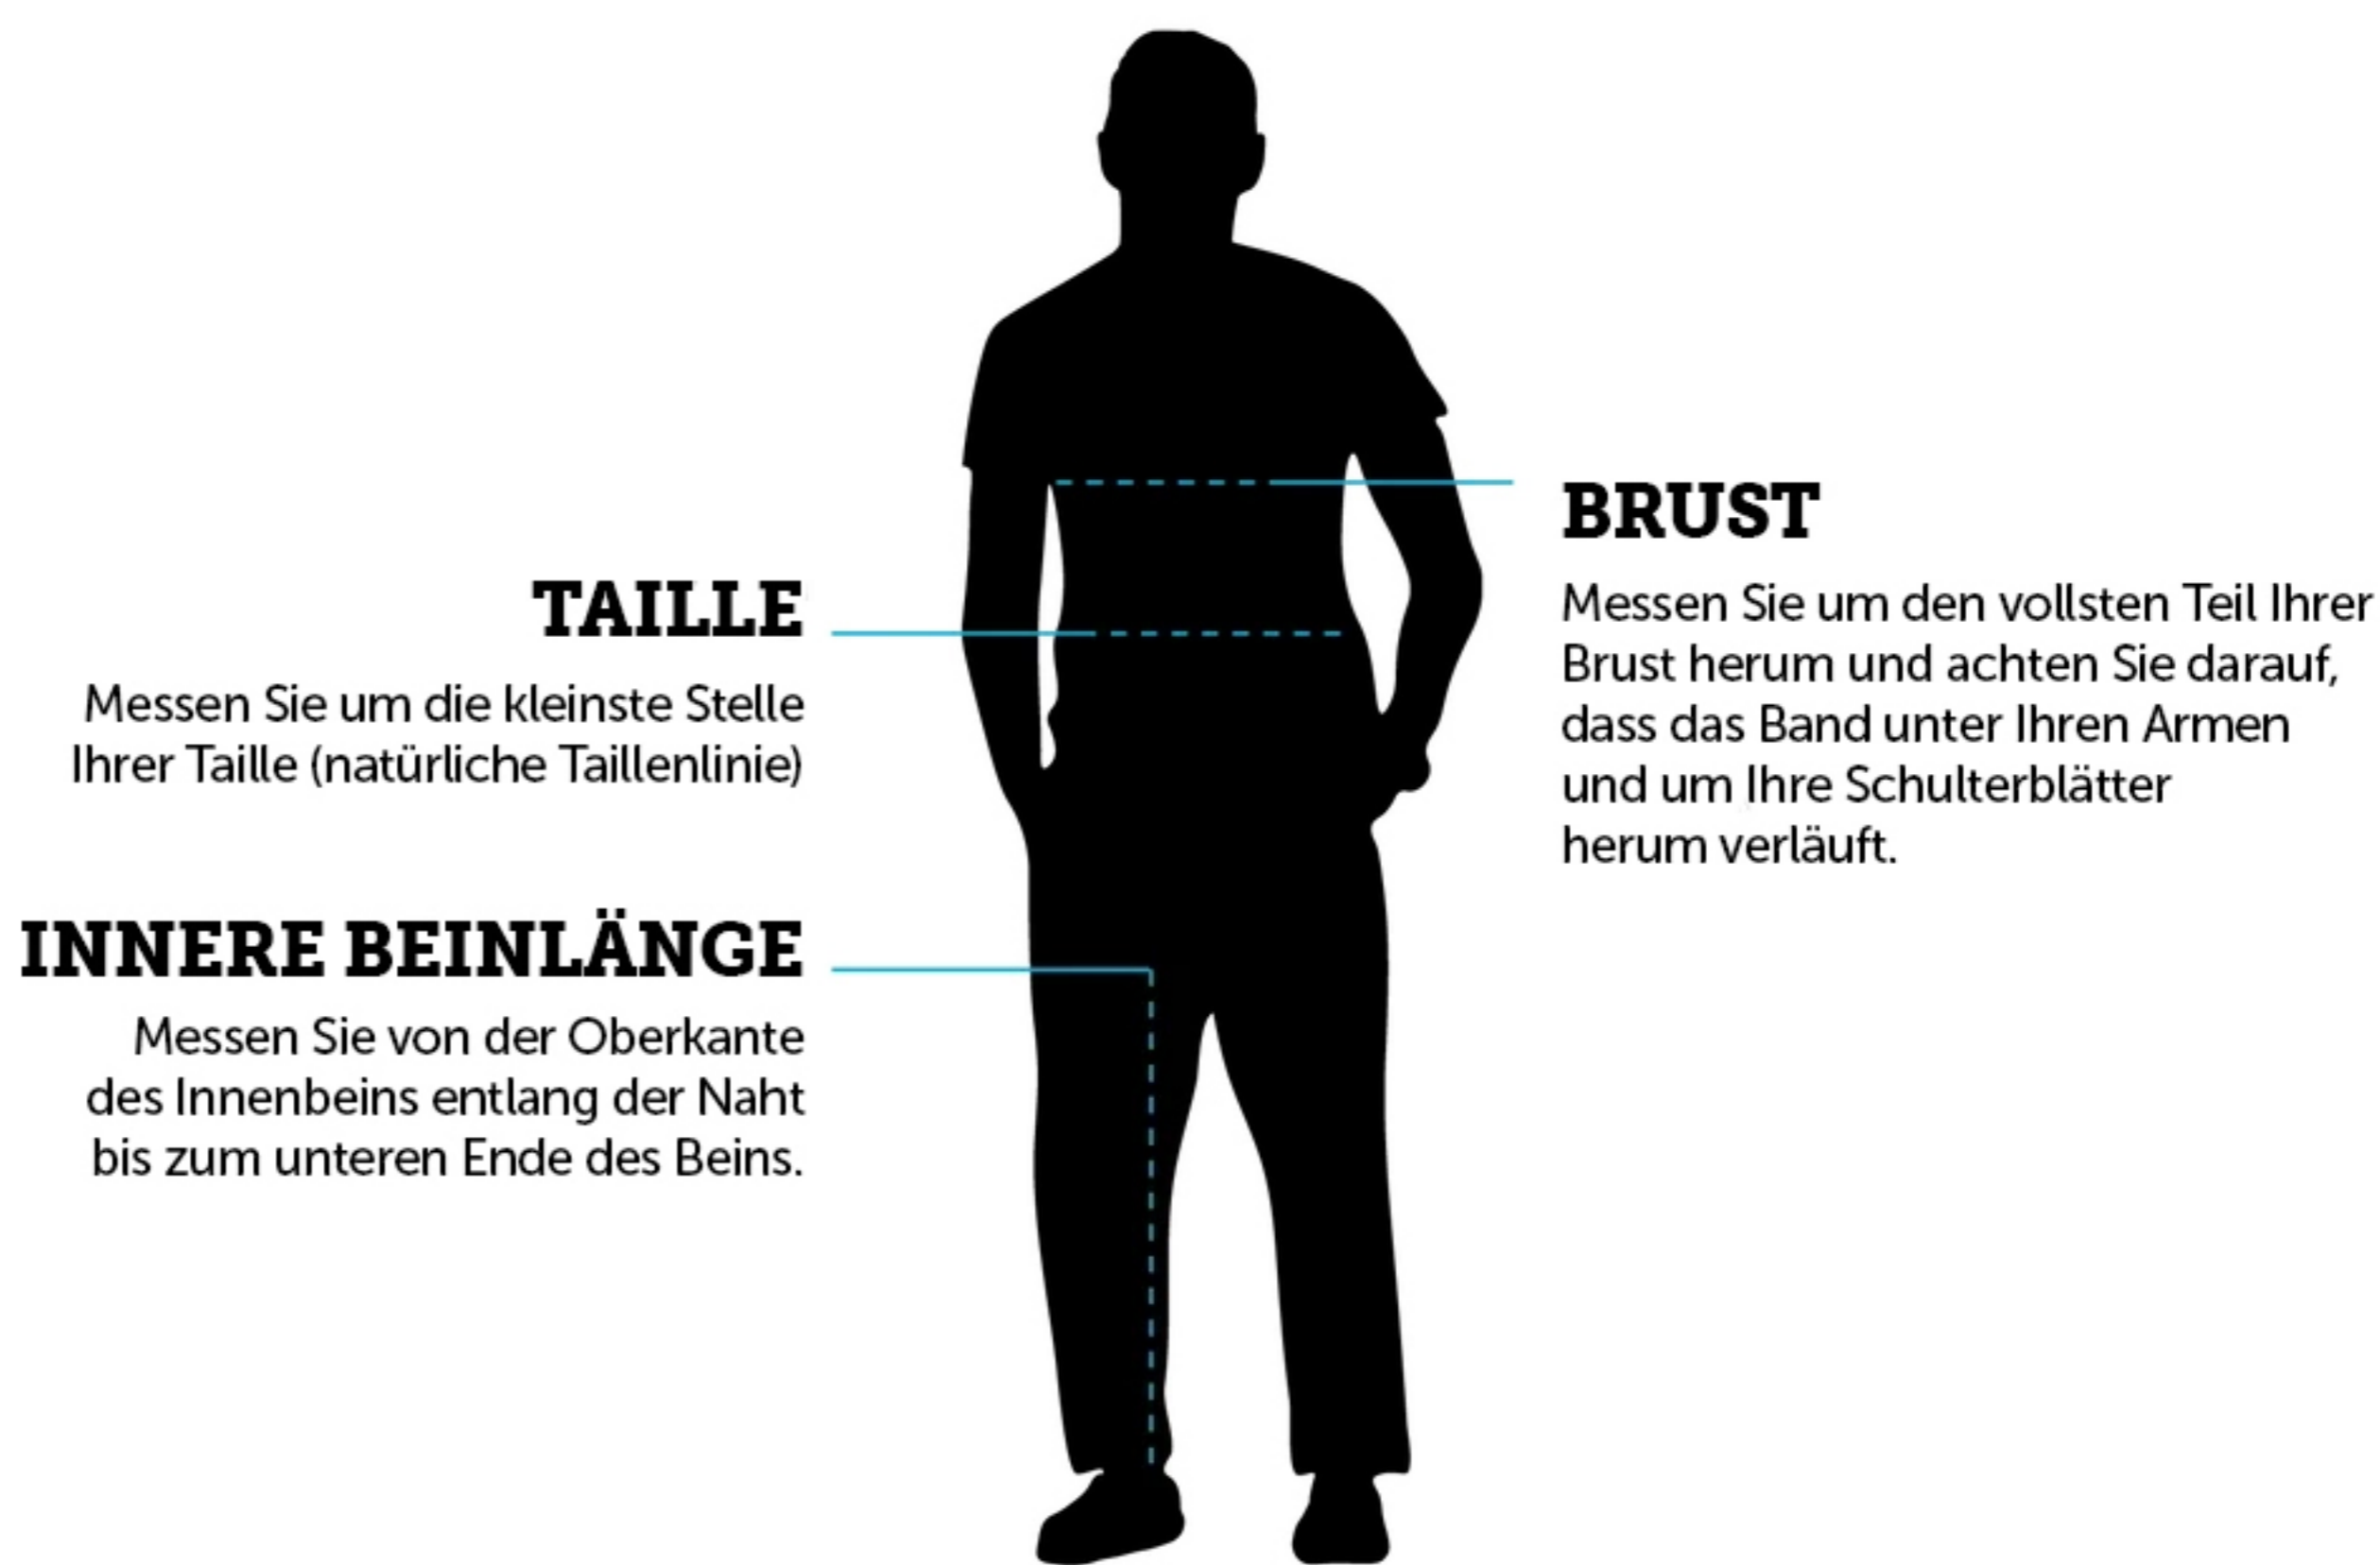

MEN

MEASURE SIZE GUIDE

	BRUST		TAILLE		INNERES BEIN	
	cm	in	cm	in	cm	in
XS	85	33.5"	80	31.5"	81	31.9"
S	91	35.8"	84	33.1"	82	32.3"
M	97	38.2"	88	34.6"	82	32.3"
L	103	40.6"	93	36.7"	82	32.3"
XL	109	42.9"	98	38.6"	82	32.3"
2X	117	46"	104	40.9"	83	32.7"
3X	125	49.2"	111	43.7"	83	32.7"
4X	133	52.4"	117	46"	84	33"
5X	141	55.5"	123	48.4"	84	33"
6X	149	58.7"	126	59.6"	85	33.4"
8X	157	61.8"	130	51.2"	85	33.4"

Alle Maße basieren auf den tatsächlichen Körpermaßen, nicht auf den Maßen des Kleidungsstücks.

WOMEN

# SIZE GUIDE

Alle Maße basieren auf den tatsächlichen Körpermaßen, nicht auf den Maßen des Kleidungsstücks.