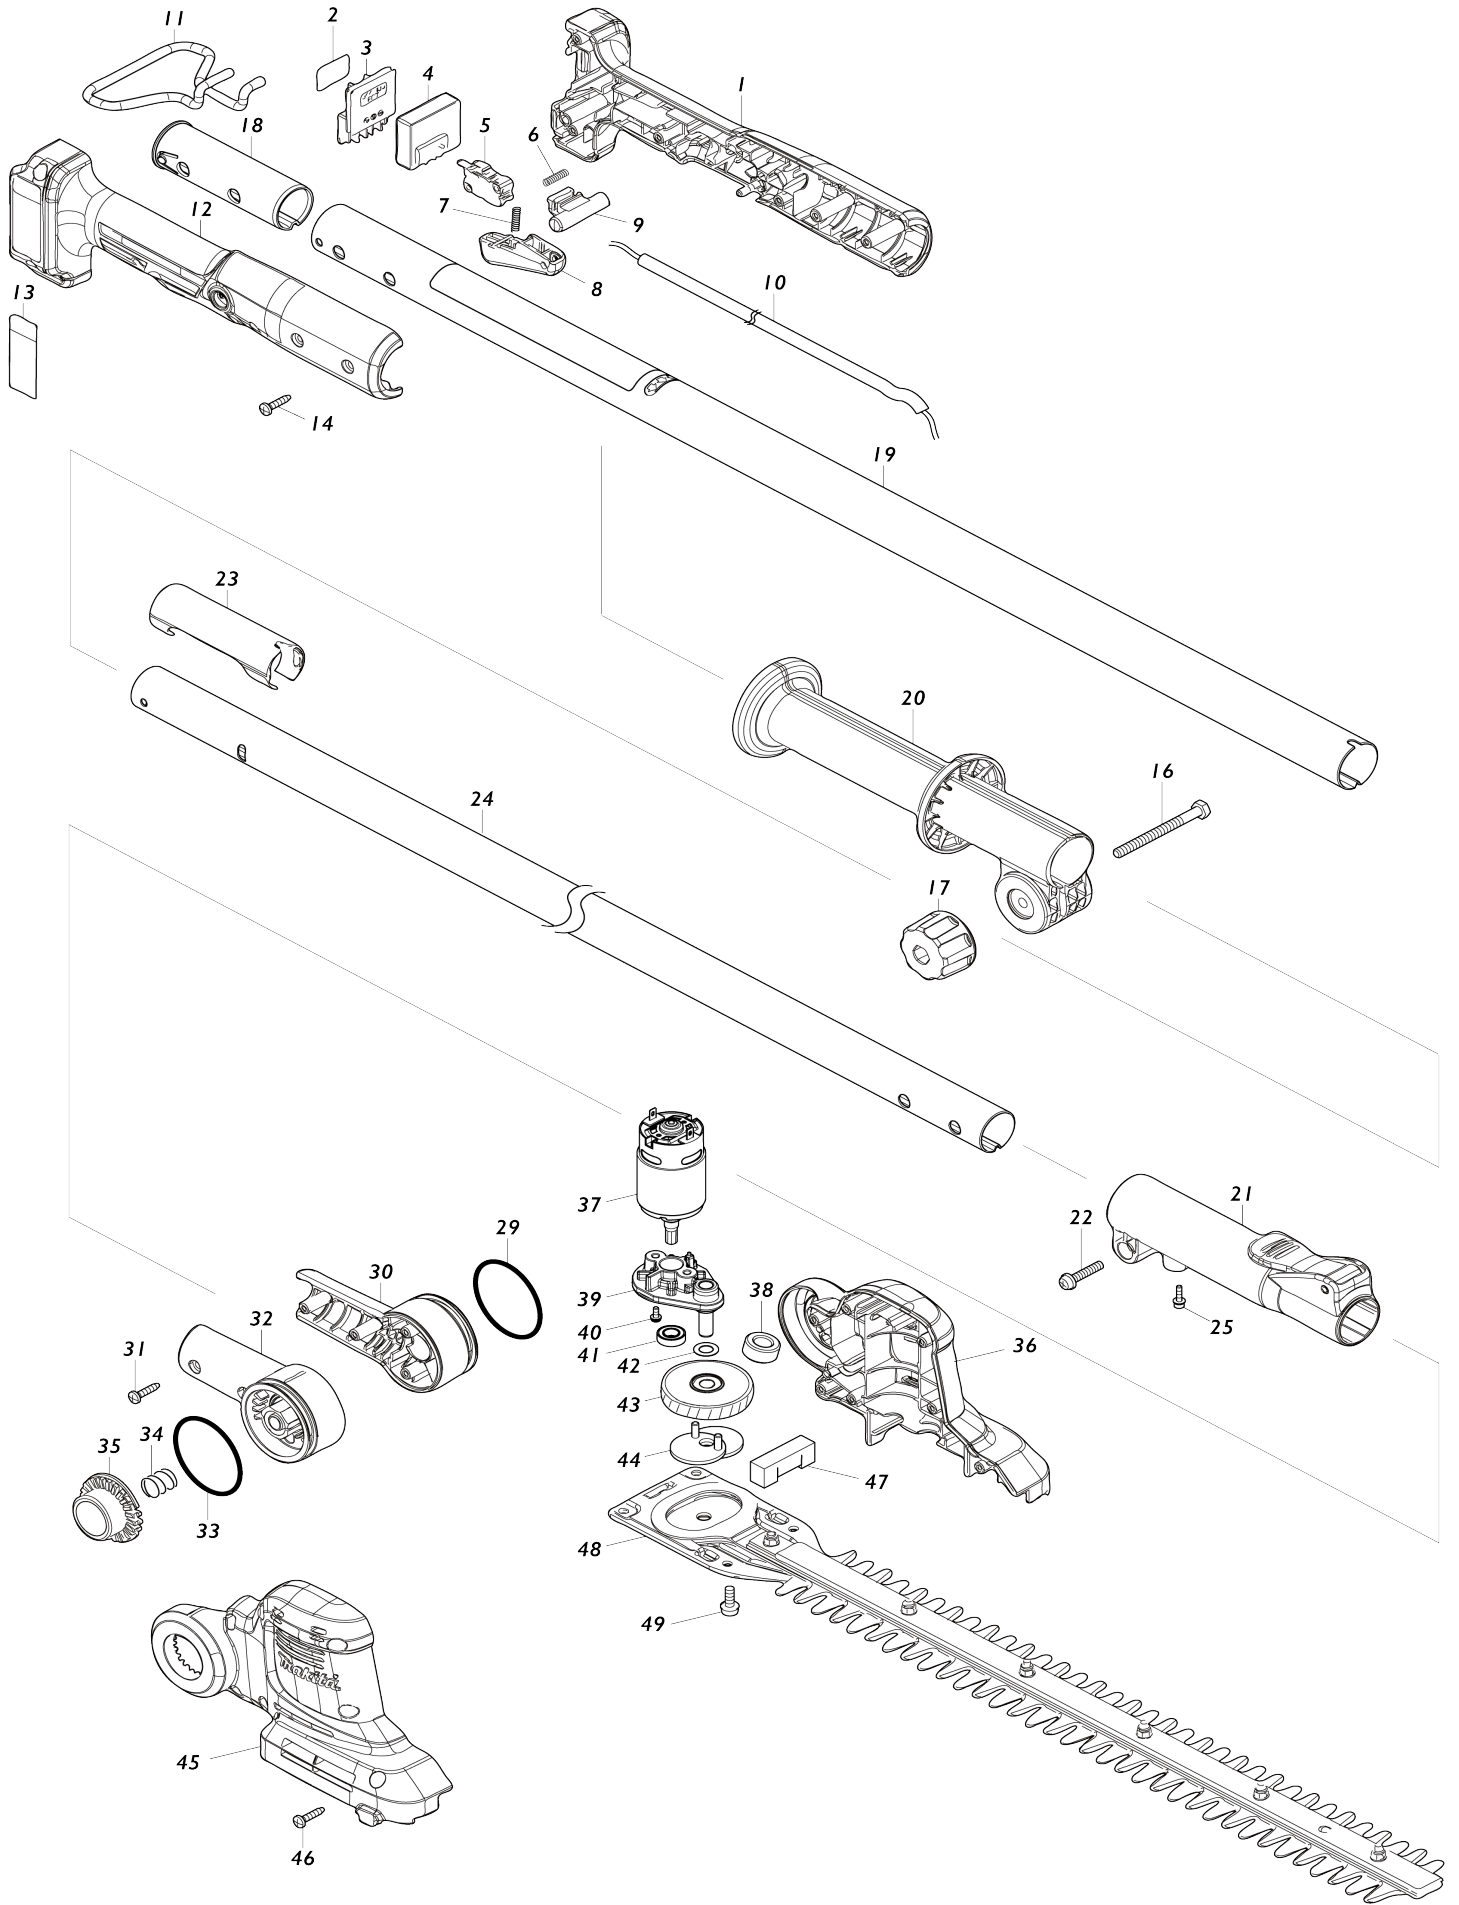

Model No.UN460WD Akku-Heckenschneider

Model No.UN460WD Akku-Heckenschneider

Artike l-Nr.	Teile-Nr.	Beschreibung	Austa uschb arkeit	Anzah l	Neu/A lt	Notiz 1	Notiz 2
001	183T12-9	Griffgehäusesatz		1			
C10	263002-9	Gummistift 4		2			
D10		INC. 12					
002	811M48-3	Serien-nr-schild UN460WD		1			
003	644813-5	Klemme		1			
004	620F43-8	Controller		1			
005	651398-4	Schalter BMC-1112-001		1			
006	231473-8	Druckfeder 4		1			
007	231473-8	Druckfeder 4		1			
008	413714-6	Schalthebel		1			
009	413713-8	Verriegelungsknopf A		1			
010	699168-3	Stromversorgungskabeleinheit		1			
C10	654069-2	Behälter 41-187N		2			
011	327810-3	Akkuschutz		1			
012	183T12-9	Griffgehäusesatz		1			
C10	263002-9	Gummistift 4		2			
D10		INC. 1					
013	811M46-7	Typenschild UN460WD		1			
014	266326-2	Bindekopf-Blechschrabe 4X18		6			
016	921362-2	Sechskantschraube M6X40		1			
017	264072-1	Rändelmutter M6		1			
C10	931302-2	Sechskantmutter M6		1			
018	413712-0	Rohrkappe 32		1			
019	141B61-4	Rohr 32 komplett		1	*		
C10	8008A7-9	Warnaufkleber		1	*		
C20	808723-2	Warnaufkleber		1	*		
020	413719-6	Vorderer griff A		1			
021	141C39-3	Rohrhalter 32 komplett		1			
C10	252103-8	Sechskant-Sicherungsmutter M5-8		1			
022	911243-8	Flachkopfschraube M5X25 WR		1			
023	413711-2	Rohrkappe 28		1			
024	327815-3	Rohr 28		1	*		
025	251568-1	Innensechskantkopfschraube M3X12 WR		1			
029	213616-4	O-Ring 48		1	*		
029-1	213A71-6	O-RING 46	<	1			
030	183T14-5	Rohrhalter Set		1			
D10		INC. 32					
031	266326-2	Bindekopf-Blechschrabe 4X18		4			
032	183T14-5	Rohrhalter Set		1			
D10		INC. 30					
033	213616-4	O-Ring 48		1	*		
033-1	213A71-6	O-RING 46	<	1			
034	231113-8	Druckfeder 12		1			
035	413715-4	Verriegelungsknopf B		1			
036	183T13-7	Motorgehäusesatz		1			
C10	263005-3	Gummistift 6		4			
D10		INC. 45					