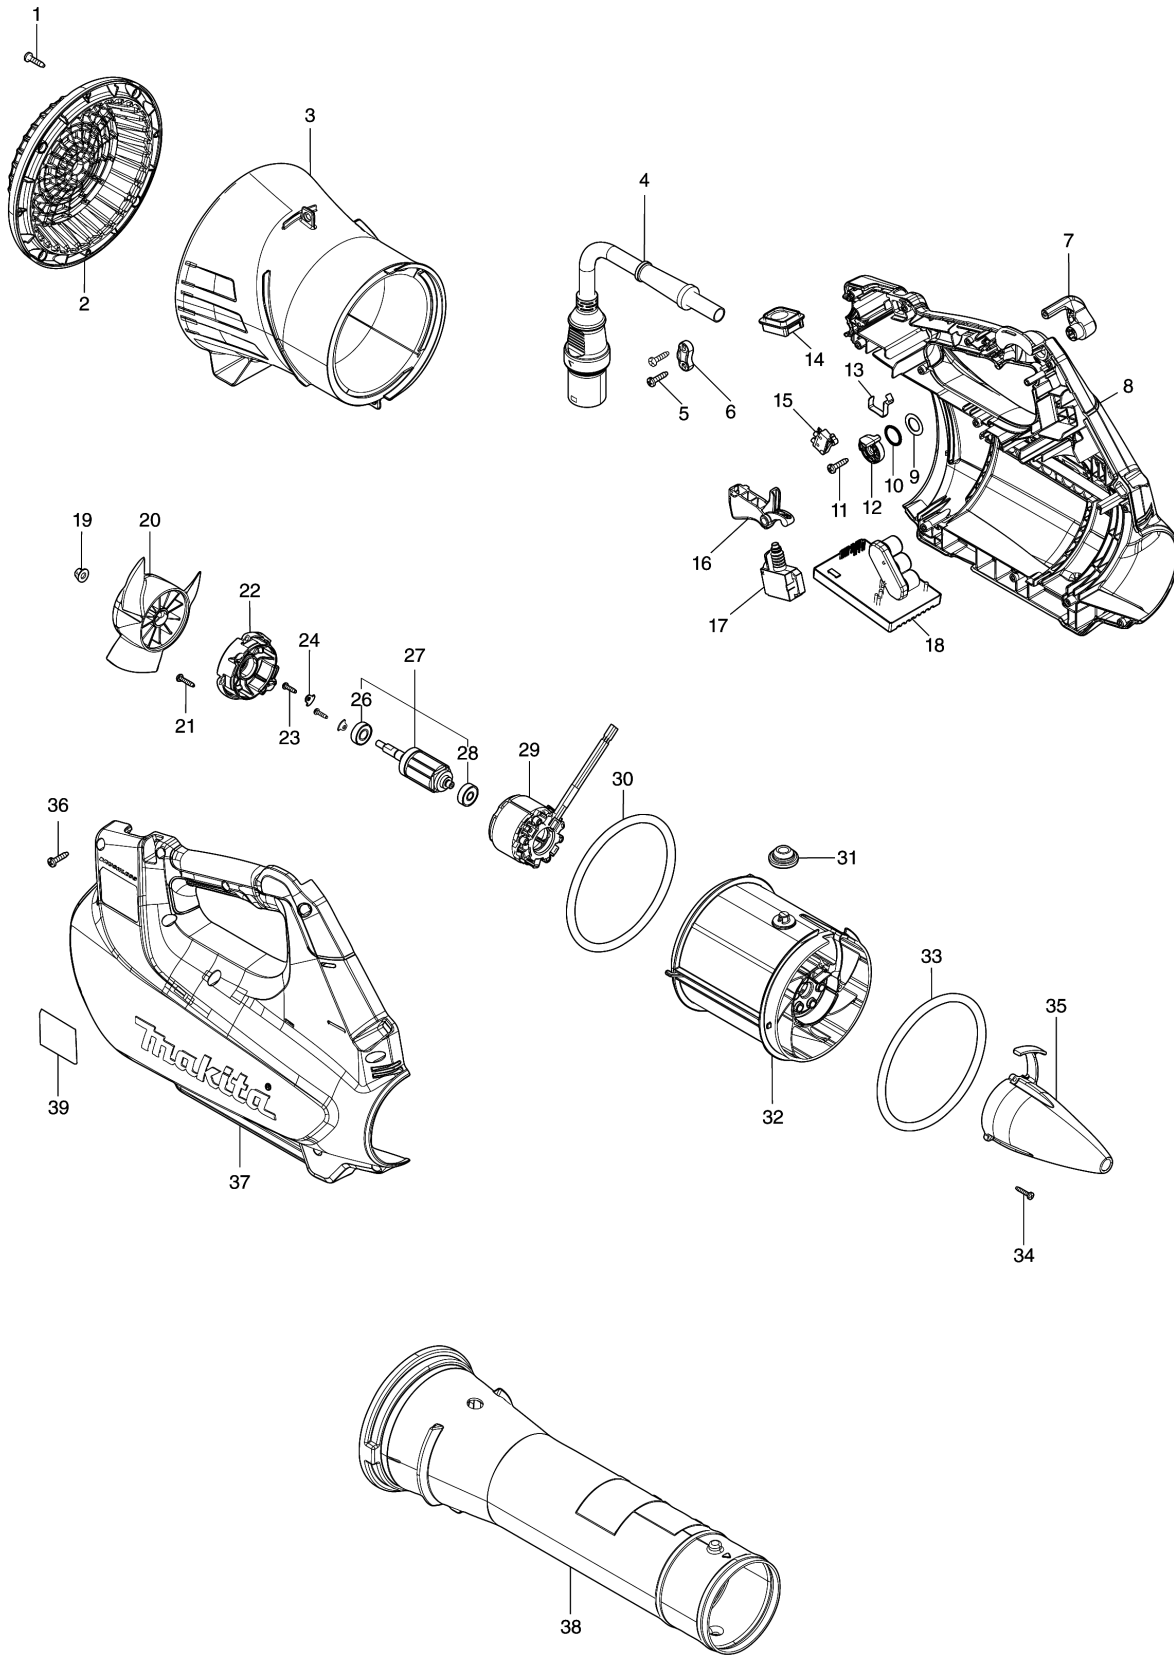

Model No.UB001C BATTERY POWERED BLOWER

Model No.UB001C BATTERY POWERED BLOWER

Position	Artikel-Nr.	Beschreibung	I/C	Stk.	New/Old	Opt. 1	Opt. 2	Hinweis
001	266326-2	TAPPING SCREW 4X18		4				
002	412749-4	REAR COVER		1				
003	140V33-6	REAR HOUSING COMPLETE		1				
004	699156-0	POWER SUPPLY CORD UNIT		1				
005	266326-2	TAPPING SCREW 4X18		2				
006	687149-9	STRAIN RELIEF		1				
007	412755-9	CONTROL LEVER		1				
008	183R61-4	HOUSING SET		1				
C10	8011Y4-4	CAUTION LABEL		1				
D10		INC. 37						
009	253798-0	FLAT WASHER 13		1				
010	213154-6	O RING 14		1				
011	266326-2	TAPPING SCREW 4X18		1				
012	412754-1	LINK		1				
013	232634-3	LEAF SPRING		1				
014	140X08-7	SWITCH CIRCUIT COMPLETE		1				
C10	810D46-0	SWITCH LABEL		1				
015	632L48-2	SWITCH UNIT		1				
016	412756-7	SWITCH LEVER		1				
017	651436-2	SWITCH C3JW-1A-P-2		1				
018	620D15-1	CONTROLLER		1				
019	252286-4	COLLARED HEX.LOCK NUT M5-8		1				
020	240177-1	FAN 110		1				
021	266130-9	TAPPING SCREW BIND PT 3X16		4				
022	412753-3	MOTOR HOUSING COVER		1				
023	265893-4	TAPPING SCREW 3X12		2				
024	347733-9	RETAINER		2				
026	210040-2	BALL BEARING 698LLU		1				
027	519639-3	ROTOR ASS'Y		1				
D10		INC. 26,28						
028	210022-4	BALL BEARING 626DDW		1				
029	629A15-0	STATOR		1				
030	424721-4	RUBBER RING 115		1				
031	424194-1	RUBBER RING 8		1				
032	412751-7	MOTOR HOUSING		1				
033	424721-4	RUBBER RING 115		1				
034	266130-9	TAPPING SCREW BIND PT 3X16		3				
035	412752-5	CAP		1				
036	266326-2	TAPPING SCREW 4X18		12				
037	183R61-4	HOUSING SET		1				
C10	8011Y4-4	CAUTION LABEL		1				

Please order the parts with part number.

Print Date 2/9/2020

Model No.UB001C BATTERY POWERED BLOWER

Position	Artikel-Nr.	Beschreibung	I/C	Stk.	New/Old	Opt. 1	Opt. 2	Hinweis
D10		INC. 8						
038	412757-5	FRONT PIPE		1				
039	857M75-6	UB001C NAME PLATE		1				
A01	191L94-9	BAND ASSEMBLY SET		1				
A02	412758-3	END NOZZLE 80		1				
E01	800A17-7	SOUND 94DB LABEL		1				