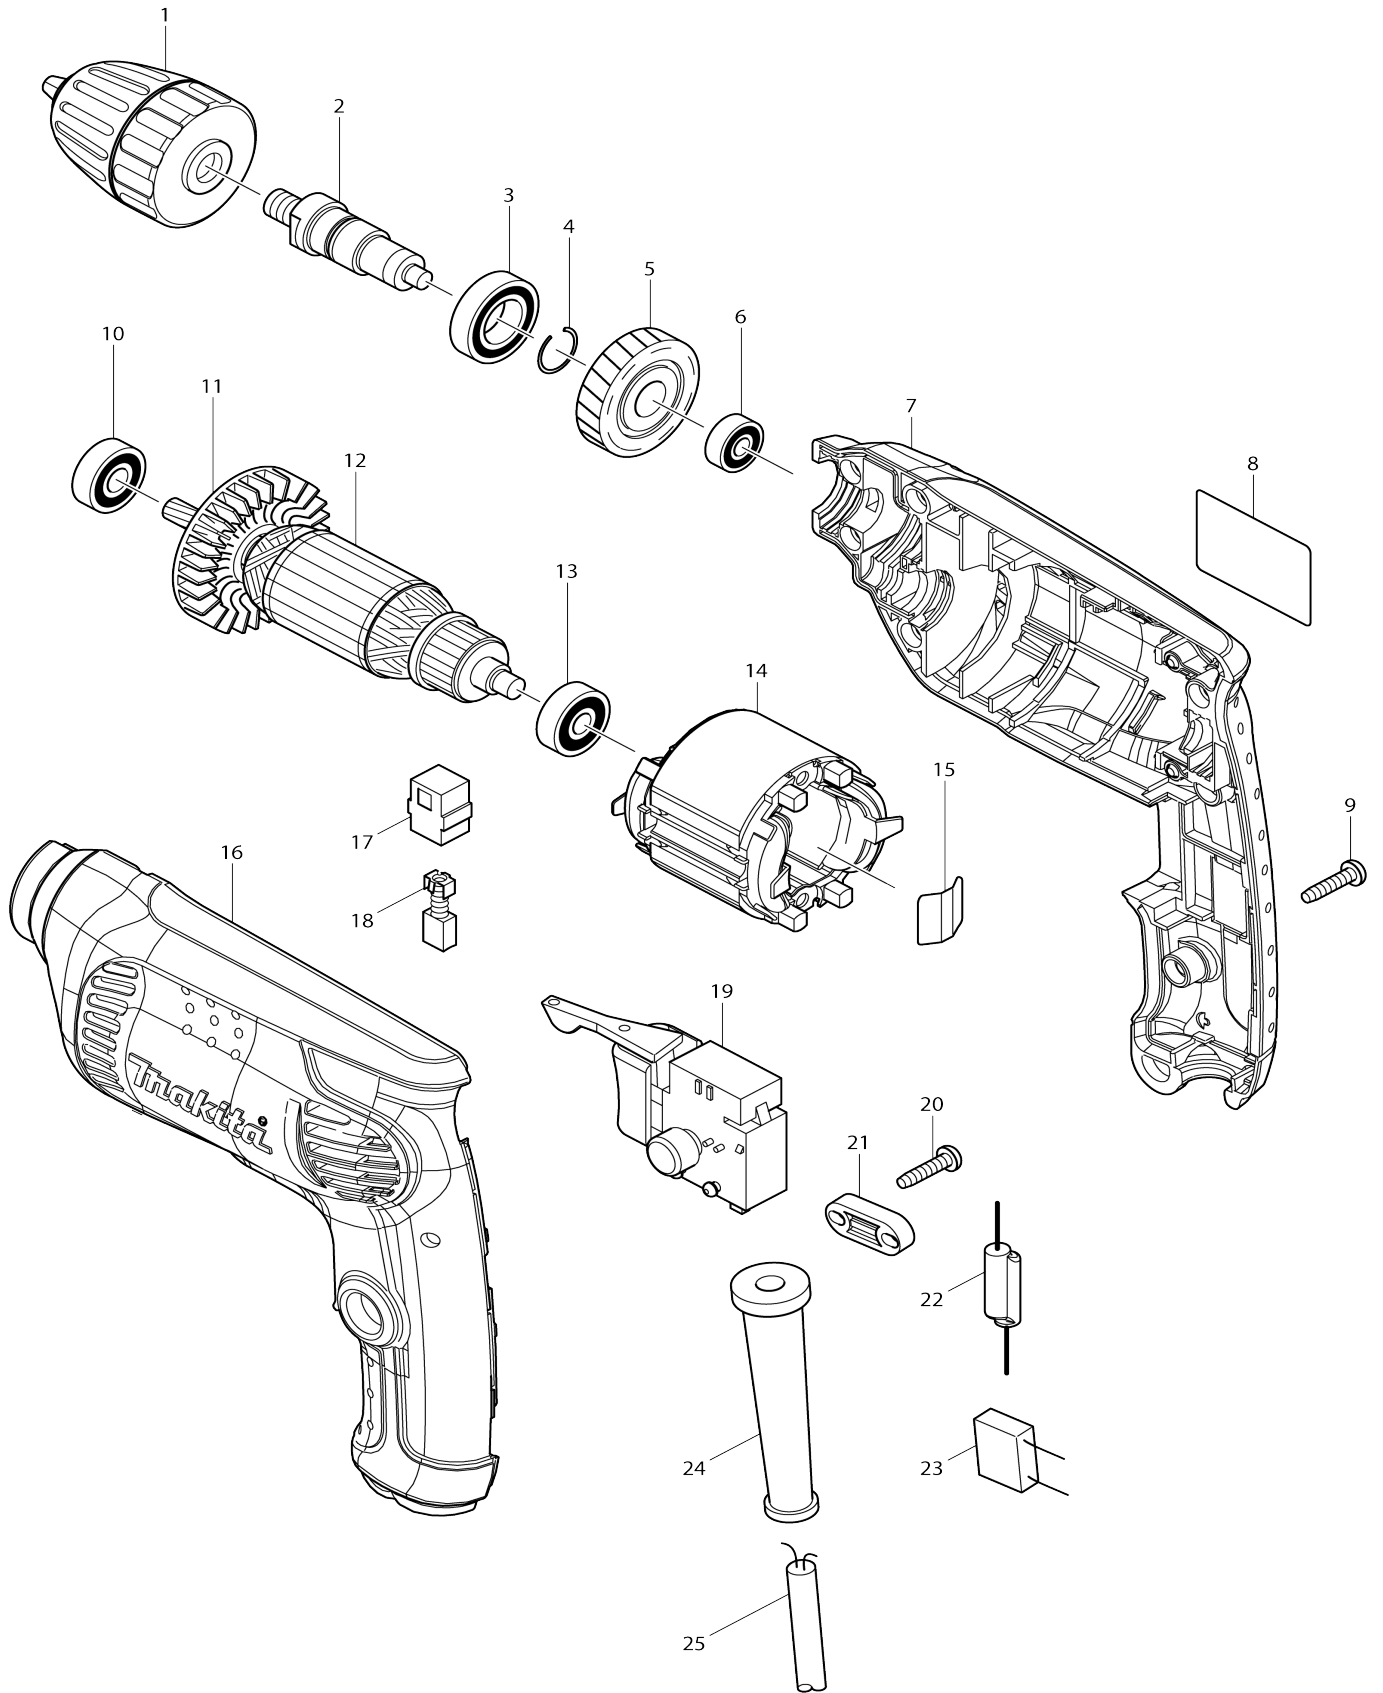

# Model No.6413 Bohrmaschine

# Model No.6413 Bohrmaschine

Artike l-Nr.	Teile-Nr.	Beschreibung	Austa uschb arkeit	Anzah l	Neu/A lt	Notiz 1	Notiz 2
001	763180-0	Schlüsselloses Bohrfutter 10		1	*		
001-1	763242-4	Schlüsselloses Bohrfutter 10	<	1			
002	324376-4	Spindel		1			
003	211242-3	Kugellager 690ZZ		1			
004	233925-5	Ringfeder 13		1			
005	226578-7	Schrägstirnrad 35		1			
006	210028-2	Kugellager 606ZZ		1			
007	188277-8	Gehäusesatz		1			
C10	263002-9	Gummistift 4		2			
007		INC. 16					
008	863402-9	Typenschild 6413		1			
009	266326-2	Bindekopf-Blechschrabe 4X18		7			
010	211032-4	Kugellager 608ZZ		1	*		
010-1	210191-1	Kugellager 608ZZ	O	1			
011	240066-0	Ventilator 52		1			
012	515699-3	Ankerbaugruppe 240V		1	*		
012		INC. 10,11,13			*		
012-1	510434-4	Ankerbaugruppe 240V	O	1			
012-1		INC. 10,11,13					
013	210030-5	Kugellager 627ZZ		1			
014	599369-2	Feldeinheit 240V		1			
C10	654037-5	Isolierte klemme FVWS1.25-M3		1	*		
C12	654409-4	Isolierte klemme VR1.25-3.5LB	O	1			
015	232210-3	Spindelarretierung		1			
016	188277-8	Gehäusesatz		1			
C10	263002-9	Gummistift 4		2			
016		INC. 7					
017	643563-9	Bürstenhalter 5X8		2	*		
017-1	643566-3	Bürstenhalter 5X8	O	2			
018	191627-8	Kohlebürsten		1	*		
018-1	194968-1	Kohlebürsten	O	1			
019	650586-0	Schalter DGQ-1104H		1			
020	266326-2	Bindekopf-Blechschrabe 4X18		2			
021	687124-5	Kabelklemme		1			
022	646151-1	Drosselspule		1			
023	645190-8	Rauschunterdrücker		1			
024	682569-2	Kabelschutz 8-85		1			
025	665383-1	Stromversorgungskabel 1.0-2-2.0		1			
A01	821549-5	Stecker-Kunststoffgehäuse (typ 1)		1			
C10	453974-8	Verschluss		4			
A02	838030-9	Tiefzieheteil		1			
A03	805B64-9	Hinweisaufkleber 6413J		1			
A04	805B65-7	Kunststoffgehäuseaufkleber 6413J		2			