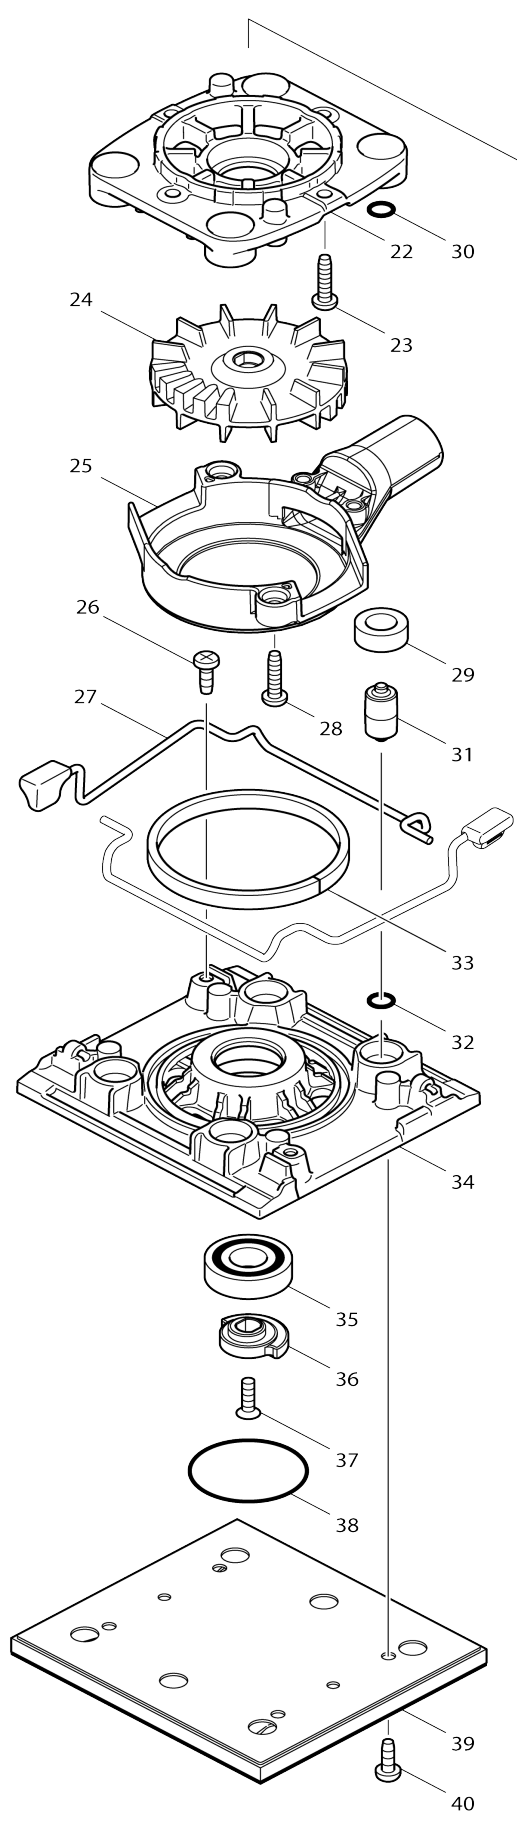

# Model No. BO4555 Faust-Schwingschleifer

# Model No.BO4555 Faust-Schwingschleifer

Artike l-Nr.	Teile-Nr.	Beschreibung	Austa uschb arkeit	Anzah l	Neu/A lt	Notiz 1	Notiz 2
001	265995-6	Bindekopf-Blechschaube 4X18		3			
002	450071-1	Obere abdeckung		1			
003	265995-6	Bindekopf-Blechschaube 4X18		2			
004	645105-5	Rauschunterdrücker		1			
005	687124-5	Kabelklemme		1			
006	682569-2	Kabelschutz 8-85		1			
007	665383-1	Stromversorgungskabel 1.0-2-2.0		1			
008	191962-4	Kohlebürsten		1	*		
008-1	195015-1	Kohlebürsten	O	1			
009	643995-0	Bürstenhalter		2			
010	654532-5	Lüsterklemme 1P		1			
011	651527-9	Schalter		1			
012	424039-3	Schalterdeckel		1			
013	450072-9	Motorgehäuse		1			
014	863728-9	Typenschild BO4555		1			
015	593649-8	Feldeinheit 240V		1	*		
C10	654069-2	Behälter 41-187N		2	*		
015-1	593649-8	Feldeinheit 240V	O	1			
C10	654069-2	Behälter 41-187N		2	*		
C11	654086-2	Behälter 42486-2	O	2			
016	266048-4	Bindekopf-Blechschaube 4X40		2			
017	210034-7	Kugellager 607LLB		1	*		
017-1	210062-2	Kugellager 607ZZ	O	1	*		
017-2	210293-3	Kugellager 607ZZ	O	1			
018	681652-2	Isolierscheibe		1			
019	515708-8	Ankerbaugruppe 220-240V		1	*		
D10		INC. 17,18,20,21					
019-1	510558-6	ARMATURE ASS'Y 220-240V	O	1			
D10		INC. 17,18,20,21					
020	267806-1	Unterlegscheibe 9		1			
021	211092-6	Kugellager 629DDW		1			
022	450070-3	Lagergehäuse		1			
023	265995-6	Bindekopf-Blechschaube 4X18		4			
024	241671-6	Ventilator 63		1			
025	450069-8	Lüfterführung		1			
026	266020-6	Bindekopf-Blechschaube 4X12		2			
027	162259-8	Hebel komplett		2			
028	265995-6	Bindekopf-Blechschaube 4X18		2			
029	424023-8	Schaumstoffhülse 9		4			
030	213983-7	O-Ring 4		4			
031	318151-8	Fuß		4			
032	213983-7	O-Ring 4		4			
033	424038-5	Schaumstoff 6X185X3		1	*		
033-1	424684-4	Schaumstoff 6X87X3	O	1	*		
033-2	424684-4	Schaumstoff 6X87X3	O	1			
034	450067-2	Basis		1	*		
034-1	450067-2	Basis	<	1			