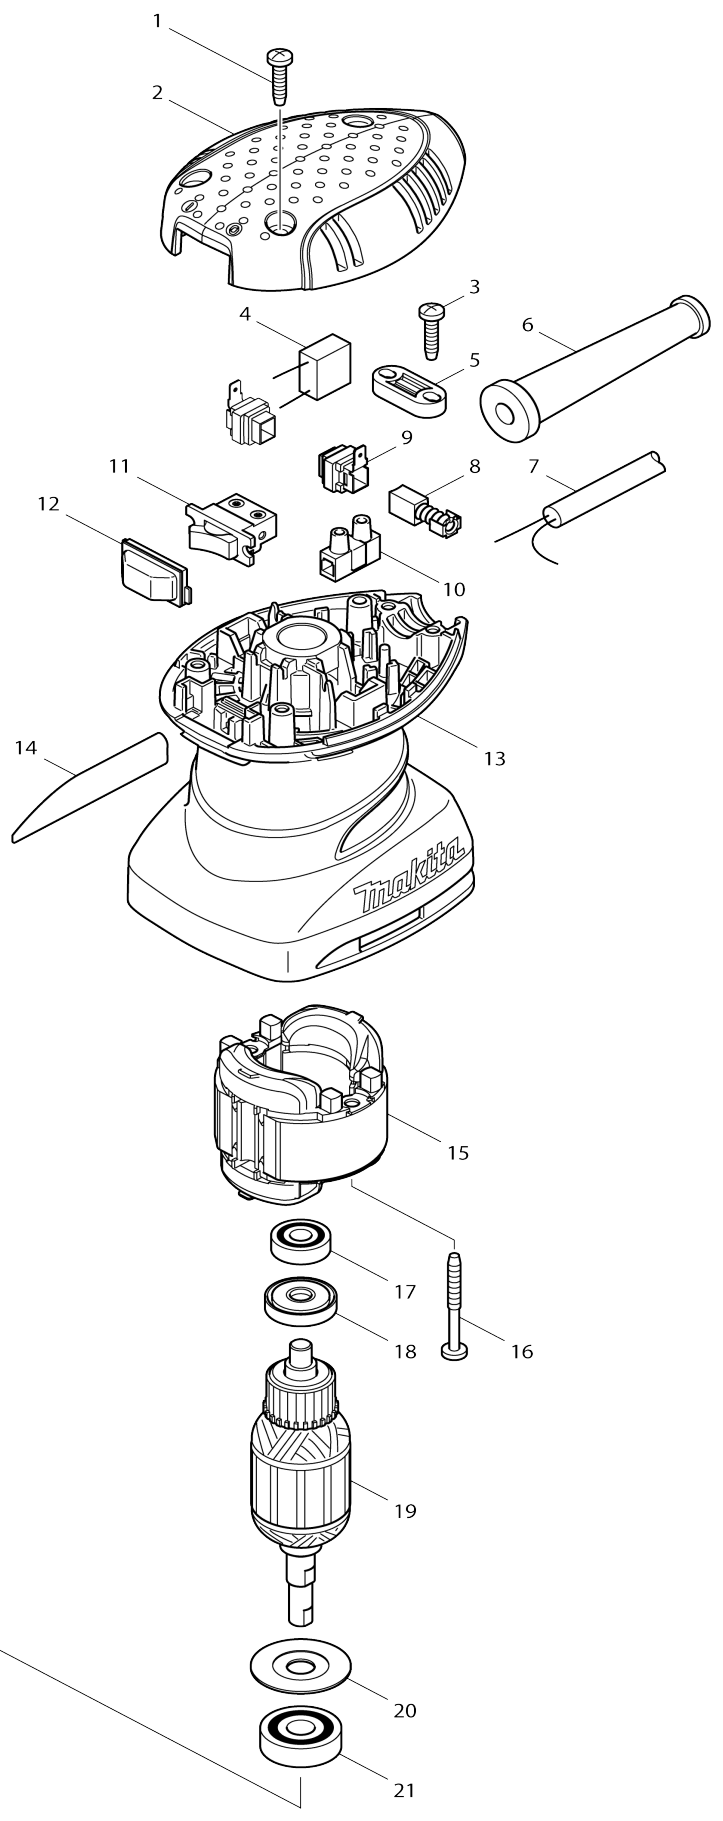

# Model No. BO4555 Faust-Schwingschleifer

# Model No.BO4555 Faust-Schwingschleifer

Artike l-Nr.	Teile-Nr.	Beschreibung	Austa uschb arkeit	Anzah l	Neu/A lt	Notiz 1	Notiz 2
001	265995-6	Bindekopf-Blechschaube 4X18		3			
002	450071-1	Obere abdeckung		1			
003	265995-6	Bindekopf-Blechschaube 4X18		2			
004	645105-5	Rauschunterdrücker		1			
005	687124-5	Kabelklemme		1			
006	682569-2	Kabelschutz 8-85		1			
007	665383-1	Stromversorgungskabel 1.0-2-2.0		1			
008	191962-4	Kohlebürsten		1	*		
008-1	195015-1	Kohlebürsten	O	1			
009	643995-0	Bürstenhalter		2			
010	654532-5	Lüsterklemme 1P		1			
011	651527-9	Schalter		1			
012	424039-3	Schalterdeckel		1			
013	450072-9	Motorgehäuse		1			
014	863728-9	Typenschild BO4555		1			
015	593649-8	Feldeinheit 240V		1	*		
C10	654069-2	Behälter 41-187N		2	*		
015-1	593649-8	Feldeinheit 240V	O	1			
C10	654069-2	Behälter 41-187N		2	*		
C11	654086-2	Behälter 42486-2	O	2			
016	266048-4	Bindekopf-Blechschaube 4X40		2			
017	210034-7	Kugellager 607LLB		1	*		
017-1	210062-2	Kugellager 607ZZ	O	1	*		
017-2	210293-3	Kugellager 607ZZ	O	1			
018	681652-2	Isolierscheibe		1			
019	515708-8	Ankerbaugruppe 220-240V		1	*		
D10		INC. 17,18,20,21					
019-1	510558-6	ARMATURE ASS'Y 220-240V	O	1			
D10		INC. 17,18,20,21					
020	267806-1	Unterlegscheibe 9		1			
021	211092-6	Kugellager 629DDW		1			
022	450070-3	Lagergehäuse		1			
023	265995-6	Bindekopf-Blechschaube 4X18		4			
024	241671-6	Ventilator 63		1			
025	450069-8	Lüfterführung		1			
026	266020-6	Bindekopf-Blechschaube 4X12		2			
027	162259-8	Hebel komplett		2			
028	265995-6	Bindekopf-Blechschaube 4X18		2			
029	424023-8	Schaumstoffhülse 9		4			
030	213983-7	O-Ring 4		4			
031	318151-8	Fuß		4			
032	213983-7	O-Ring 4		4			
033	424038-5	Schaumstoff 6X185X3		1	*		
033-1	424684-4	Schaumstoff 6X87X3	O	1	*		
033-2	424684-4	Schaumstoff 6X87X3	O	1			
034	450067-2	Basis		1	*		
034-1	450067-2	Basis	<	1			